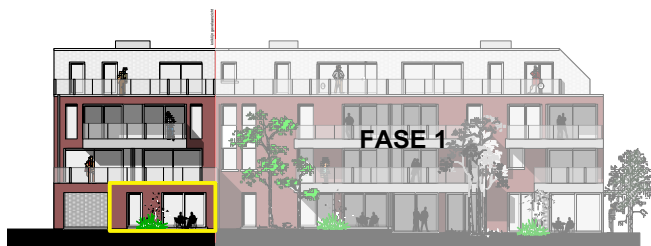

STATIONSTRAAT

Gelijkvloers

APPARTEMENT A.0.4

Bruto opp. appartement: 81.74 m²
 opp. terras: 18.10 m²
 totaal opp. tuin: 70.43 m²